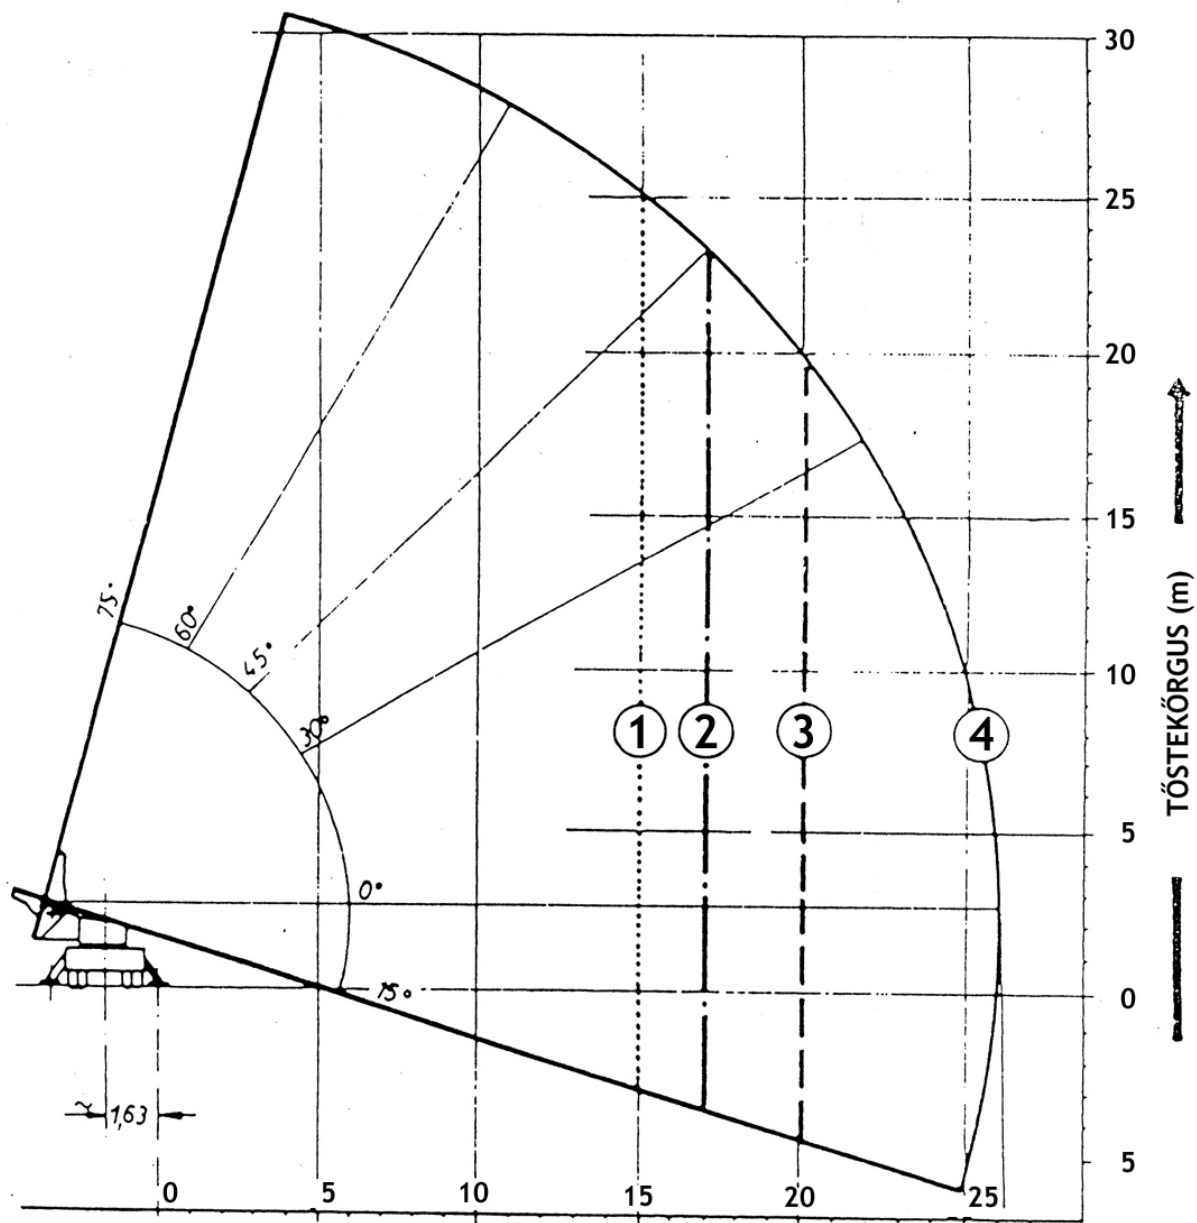

RANNAAUTO Korvtöstukid 21m

positsioon	Tõstevõimalused
1	2 meest ( 180 kg ) korvis
2	1 mees (100 kg ) korvis
3	1 mees ( 100 kg ) redelil
4	ronimisvõimalused

RANNAAUTO Korvtõstukid 30 m

**RANNAAUTO Korvtöstukid 22 m**