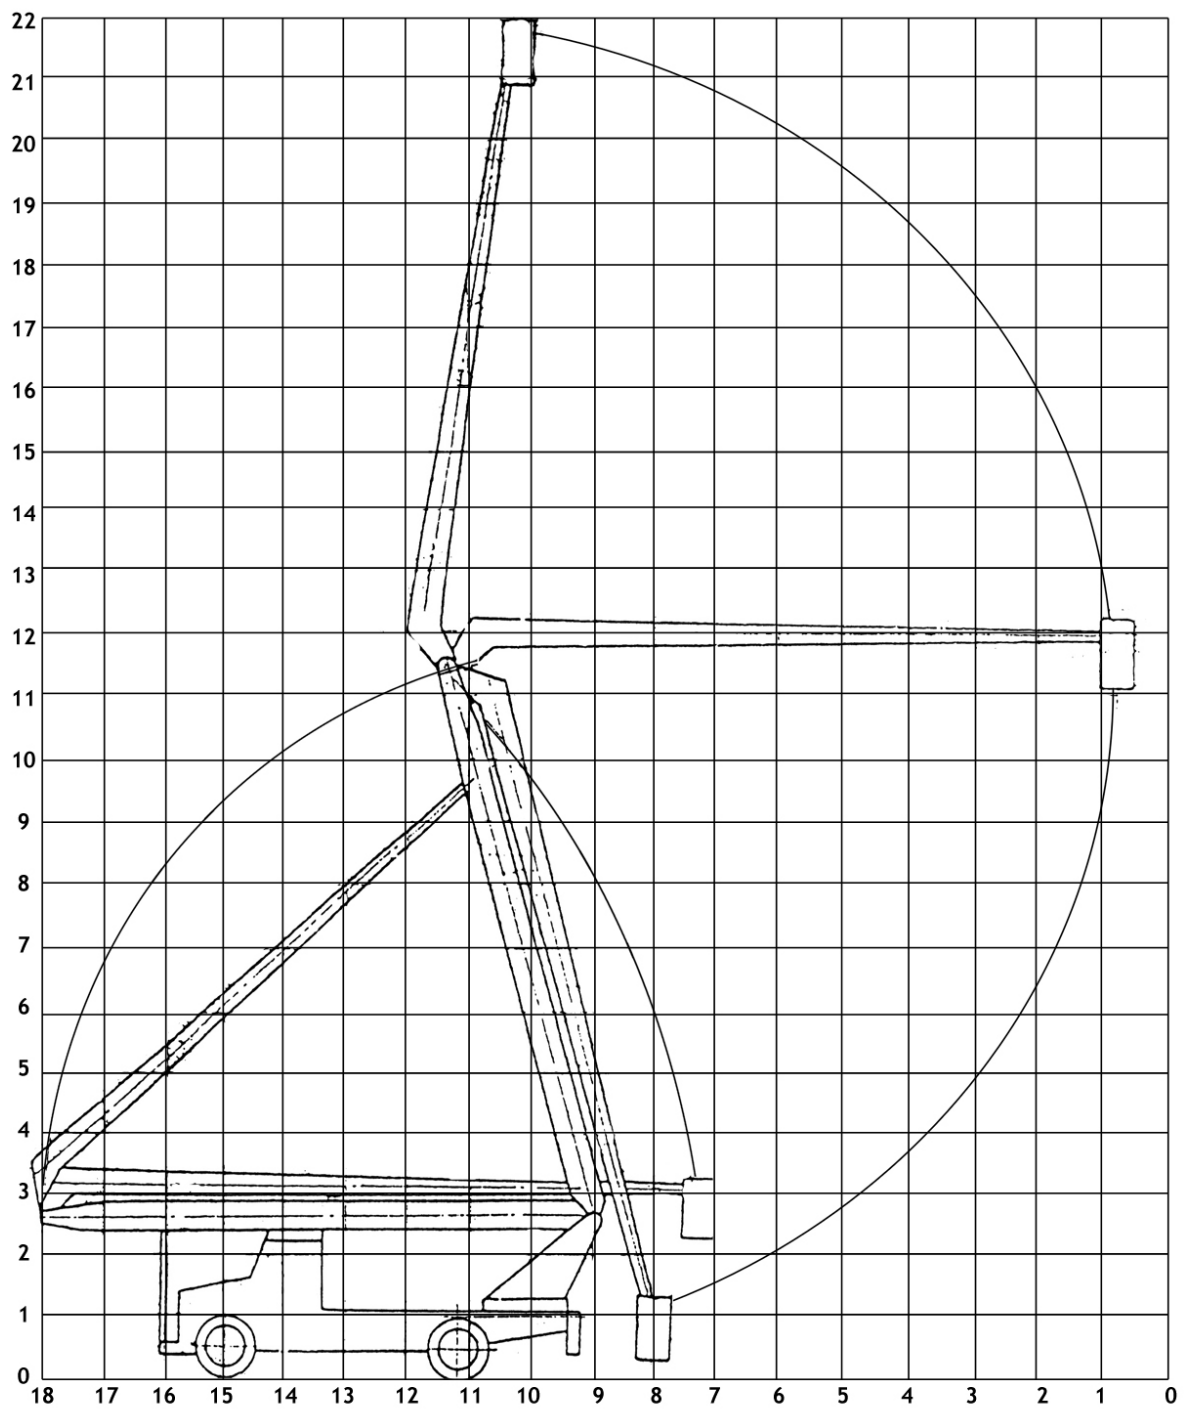

RANNAAUTO Korvtöstukid 21m

positsioon	Tõstevõimalused
1	2 meest ( 180 kg ) korvis
2	1 mees (100 kg ) korvis
3	1 mees ( 100 kg ) redelil
4	ronimisvõimalused

RANNAAUTO Korvtõstukid 30 m

**RANNAAUTO Korvtöstukid 22 m**